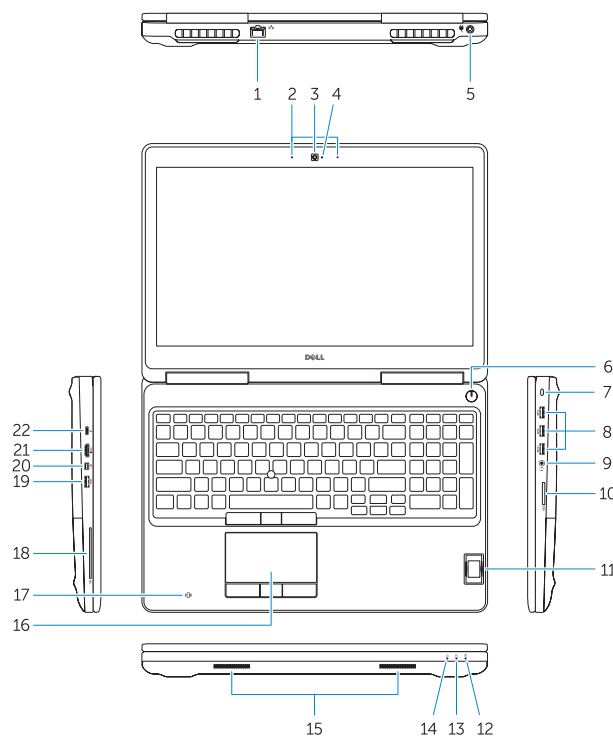

Computer model

Μοντέλο υπολογιστή | Modelo do computador

Модель компьютера | מודל מחשב

Features

Δυνατότητες | Funcionalidades | Характеристики | תכונות

[Dell.com/regulatory_compliance](#)

P53F

P53F001

Dell Precision -7510

1. Network connector
2. Microphone (optional)
3. Camera (optional)
4. Camera-status light (optional)
5. Power connector
6. Power button
7. Security-cable slot
8. USB 3.0 connector
9. Headset connector
10. Memory card reader
11. Fingerprint reader (optional)
12. Fingerprint reader (optional)
13. Hard-drive activity light
14. Power-status light