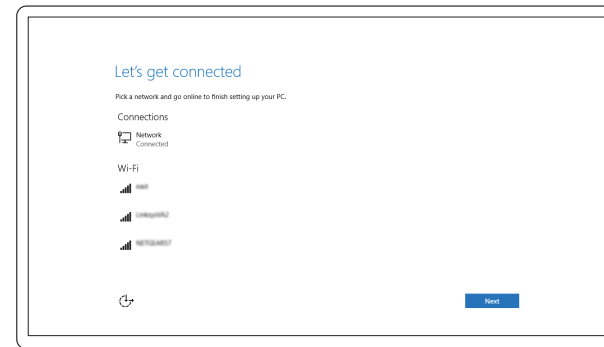

Τελειώστε την εγκατάσταση των Windows 10

Concluir a configuração do Windows 10

Завершите установку Windows 10

הסתיימה Windows 10 הגדרת

Enable Dell updates

Ενεργοποίηση ενημερώσεων της Dell | Ativar as atualizações Dell

Разрешите установку обновлений Dell | Dell עדכונים של

Connect to your network

Σύνδεση στο δίκτυό σας | Estabelecer ligação à rede

Подключитесь к сети | התחבר לרשת

NOTE: If you are connecting to a secured wireless network, enter the password for the wireless network access when prompted.