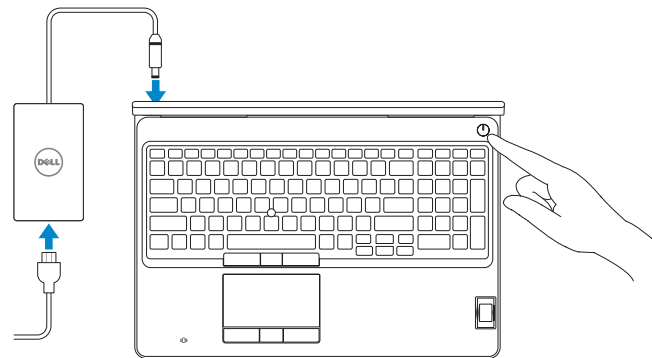

Dell Precision Mobile Workstation

7000 Series

Quick Start Guide

Οδηγός γρήγορης έναρξης

Guia de iniciação rápida

Краткое руководство по началу работы

מדריך התחלה מהירה

1 Connect the power adapter and press the power button

Συνδέστε τον προσαρμογέα ισχύος και πιέστε το κουμπί λειτουργίας

Ligar o transformador e premir o botão Ligar

Подключите адаптер питания и нажмите кнопку питания

חבר את מתאם החשמל ולחץ על לחצן ההפעלה

2 Finish Windows 10 setup