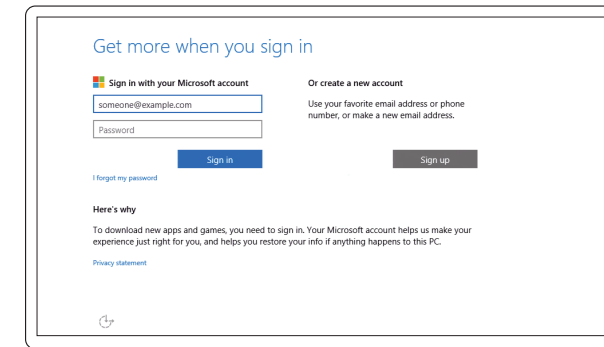

Sign in to your Microsoft account or create a local account

Συνδεθείτε στον λογαριασμό σας στη Microsoft ή δημιουργήστε τοπικό λογαριασμό

Iniciar sessão numa conta Microsoft ou criar uma conta local

Войдите в учетную запись Microsoft или создайте локальную учетную запись

היכנס לחשבון Microsoft שלך או צור חשבון מקומי